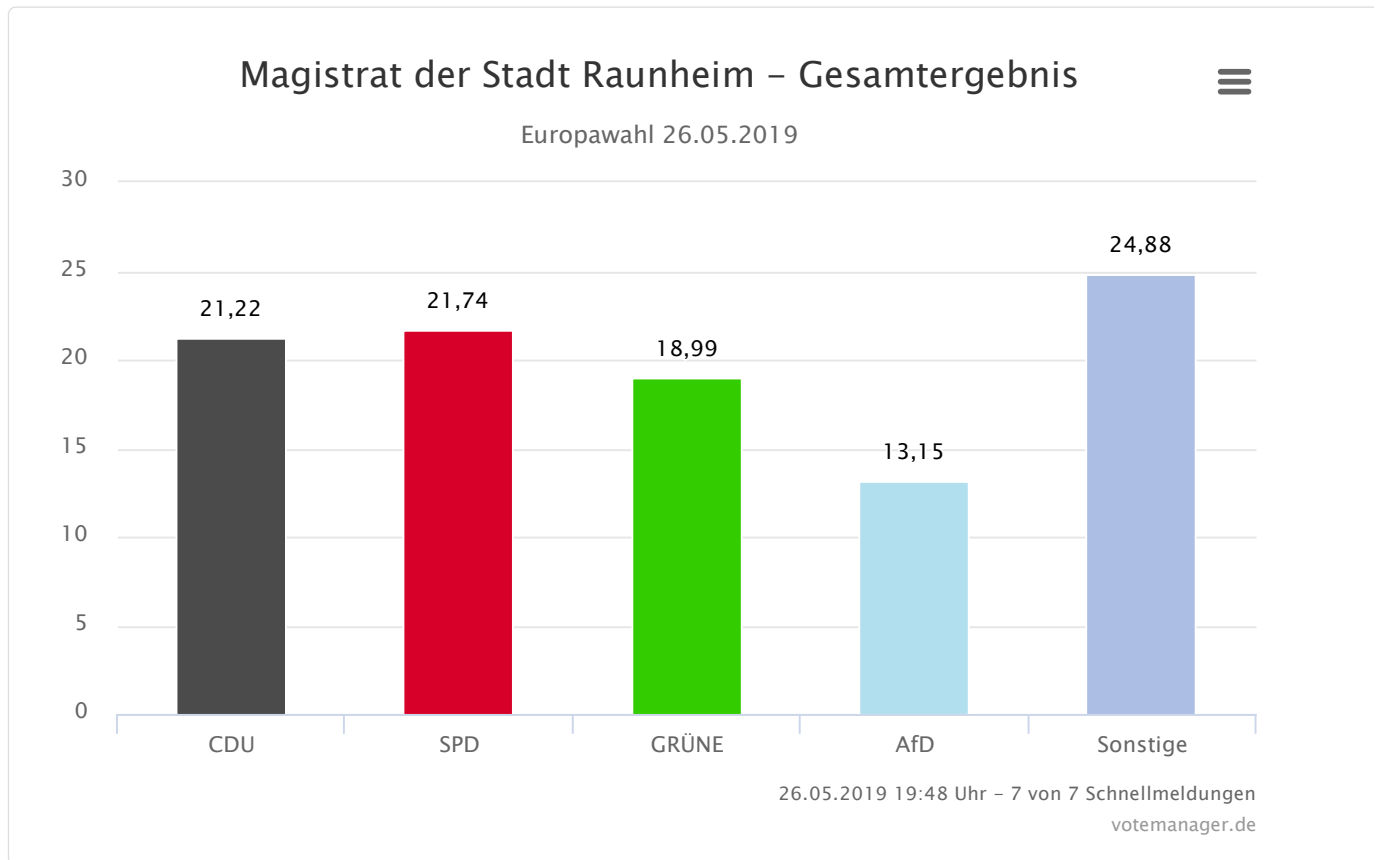

(http://www.raunheim.de)

Wahlräume (Wahllokaluebersicht)

Magistrat der Stadt Raunheim

**Alle Schnellmeldungen eingegangen!
(7 von 7 Schnellmeldungen)**

Wahlberechtigte	8.551	
Wähler/innen	4.092	47,85 %
ungültige Stimmen	63	1,54 %
gültige Stimmen	4.029	98,46 %